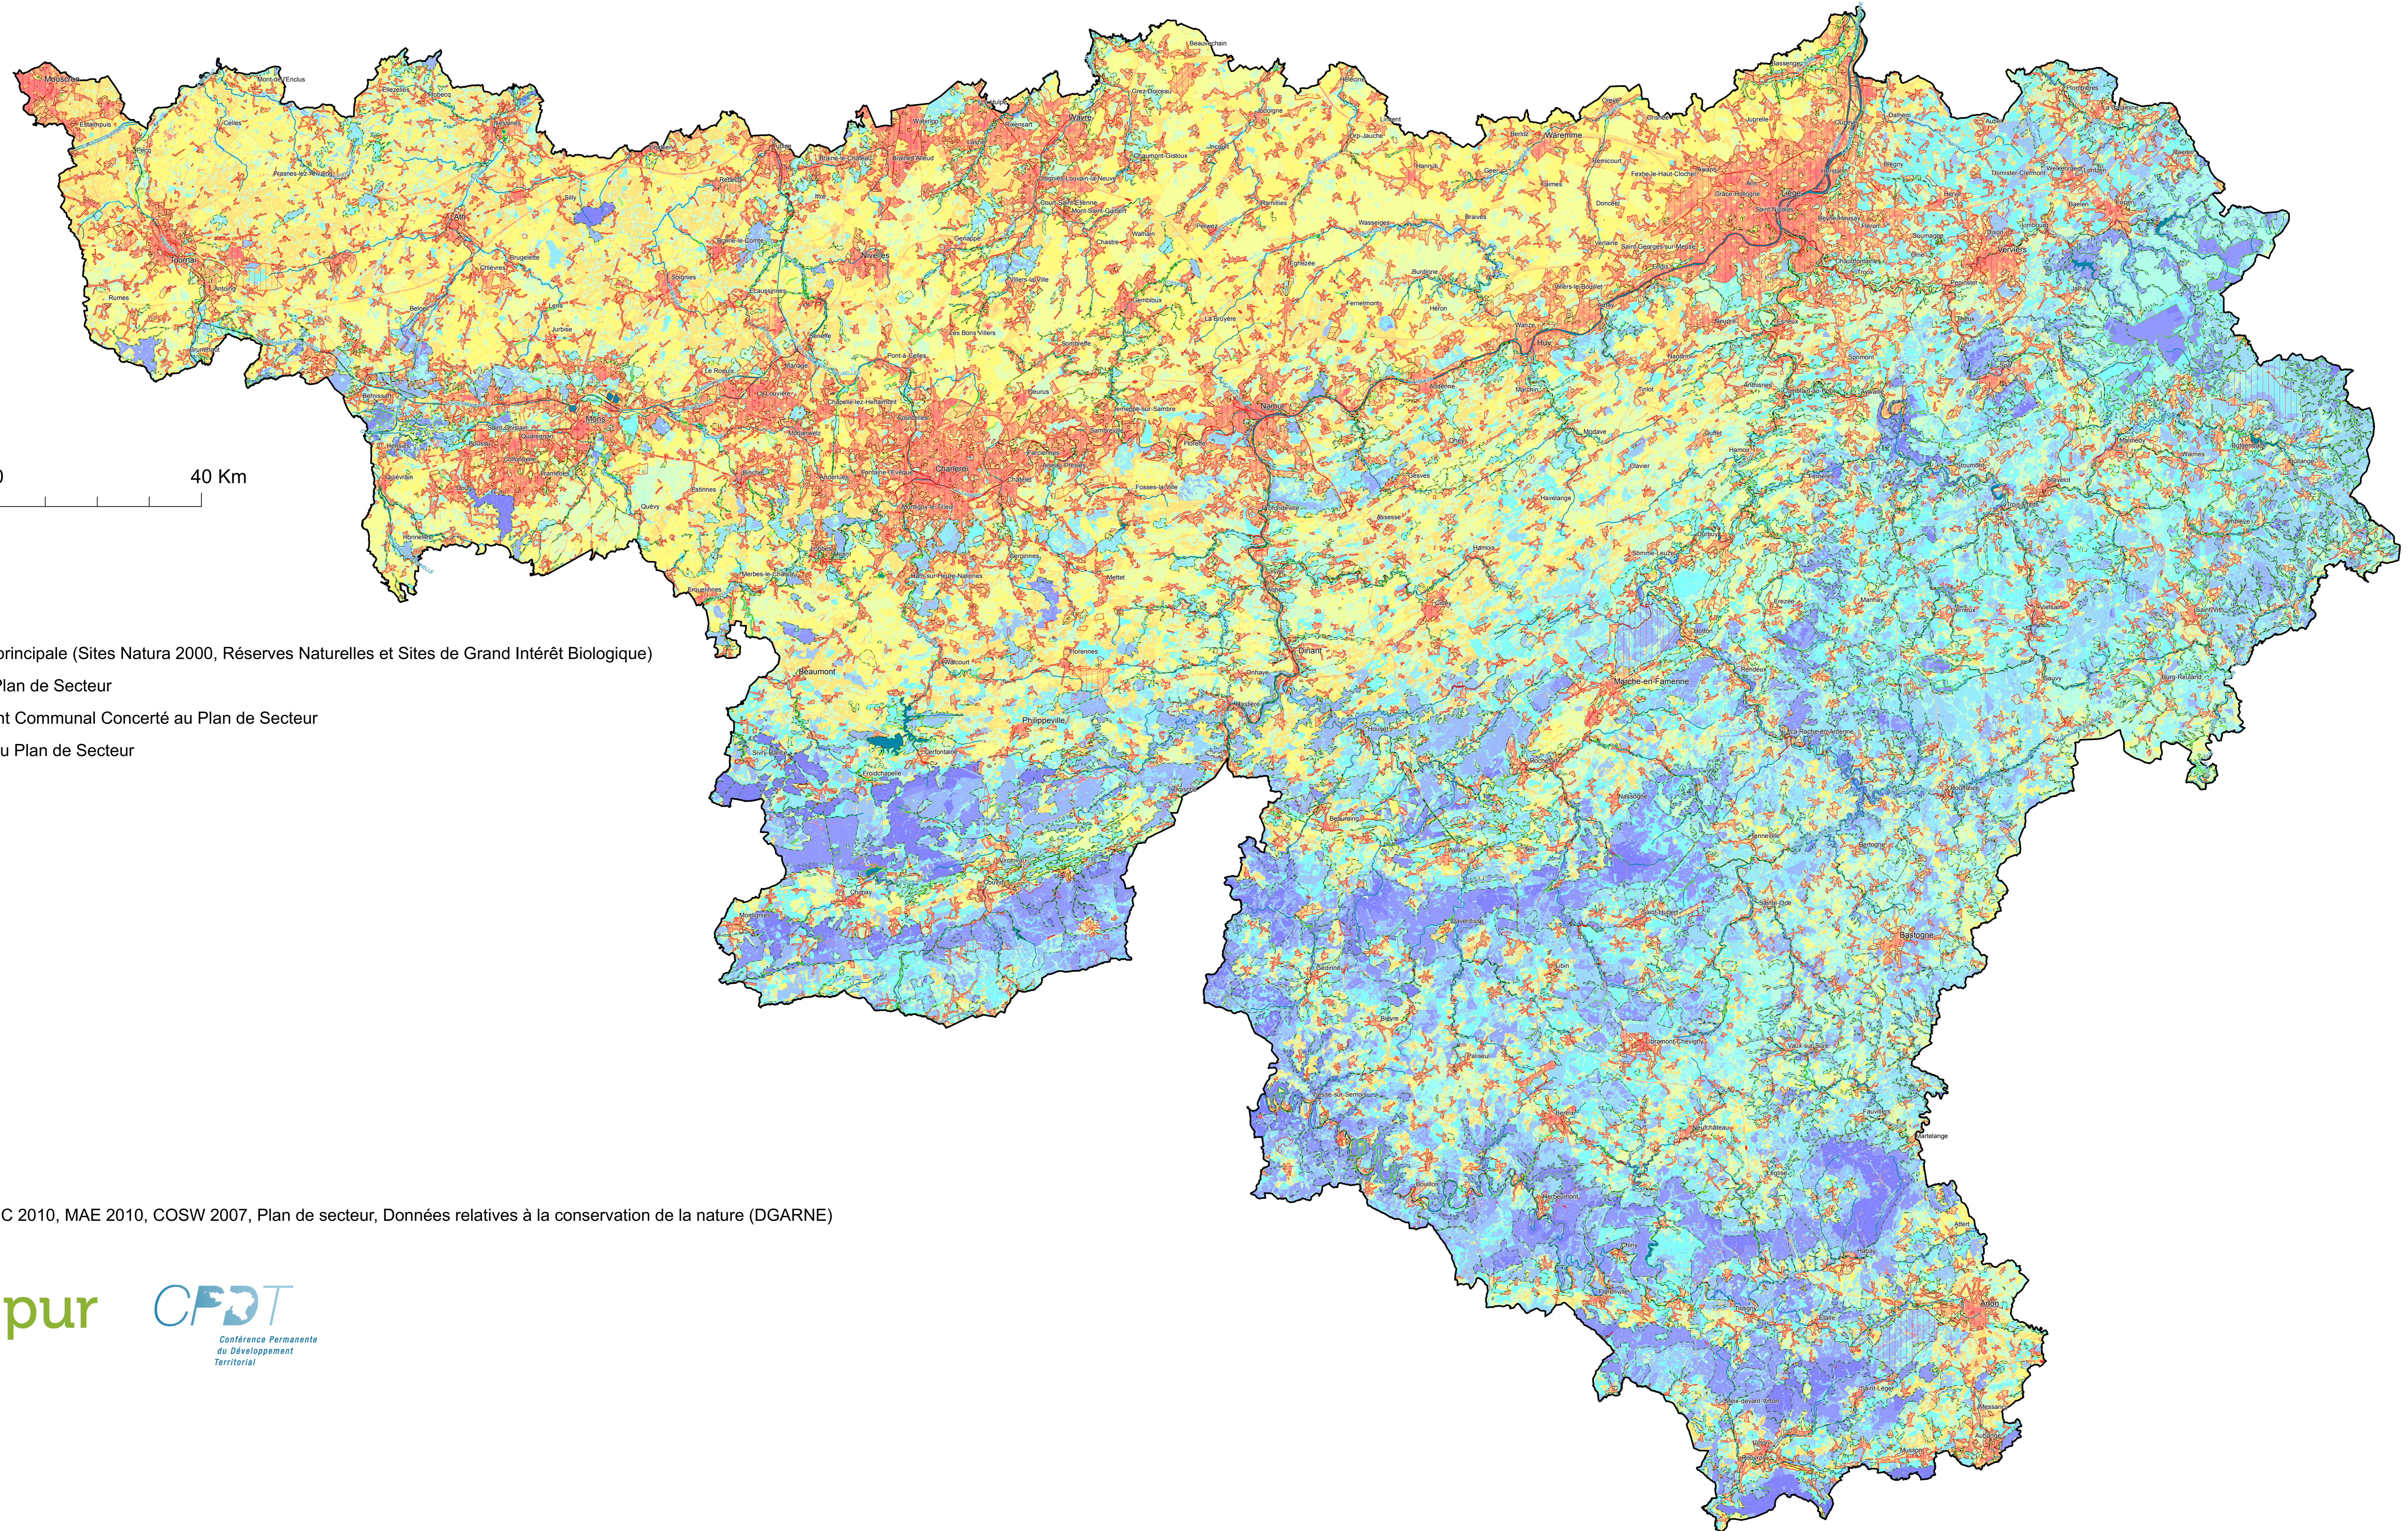

Carte de la Portance Ecologique du Territoire Wallon

0 10 20 40 Km

Légende

- Structure écologique principale (Sites Natura 2000, Réserves Naturelles et Sites de Grand Intérêt Biologique)
- Zones Naturelles au Plan de Secteur
- Zones d'Aménagement Communal Concerté au Plan de Secteur
- Zones Urbanisables au Plan de Secteur
- Hydrographie

Portance écologique

Auteur : CPDT (2014)

Sources : Top10v (IGN), SIGEC 2010, MAE 2010, COSW 2007, Plan de secteur, Données relatives à la conservation de la nature (DGARNE)