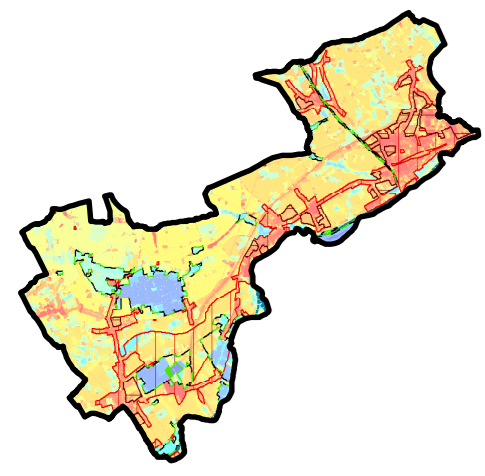

Carte de la Portance Ecologique du Territoire Wallon

0 10 20 40 Km

Légende

- Structure écologique principale (Sites Natura 2000, Réserves Naturelles et Sites de Grand Intérêt Biologique)
- Zones Naturelles au Plan de Secteur
- Zones d'Aménagement Communal Concerté au Plan de Secteur
- Zones Urbanisables au Plan de Secteur
- Hydrographie

Portance écologique

Auteur : CPDT (2014)

Sources : Top10v (IGN), SIGEC 2010, MAE 2010, COSW 2007, Plan de secteur, Données relatives à la conservation de la nature (DGARNE)